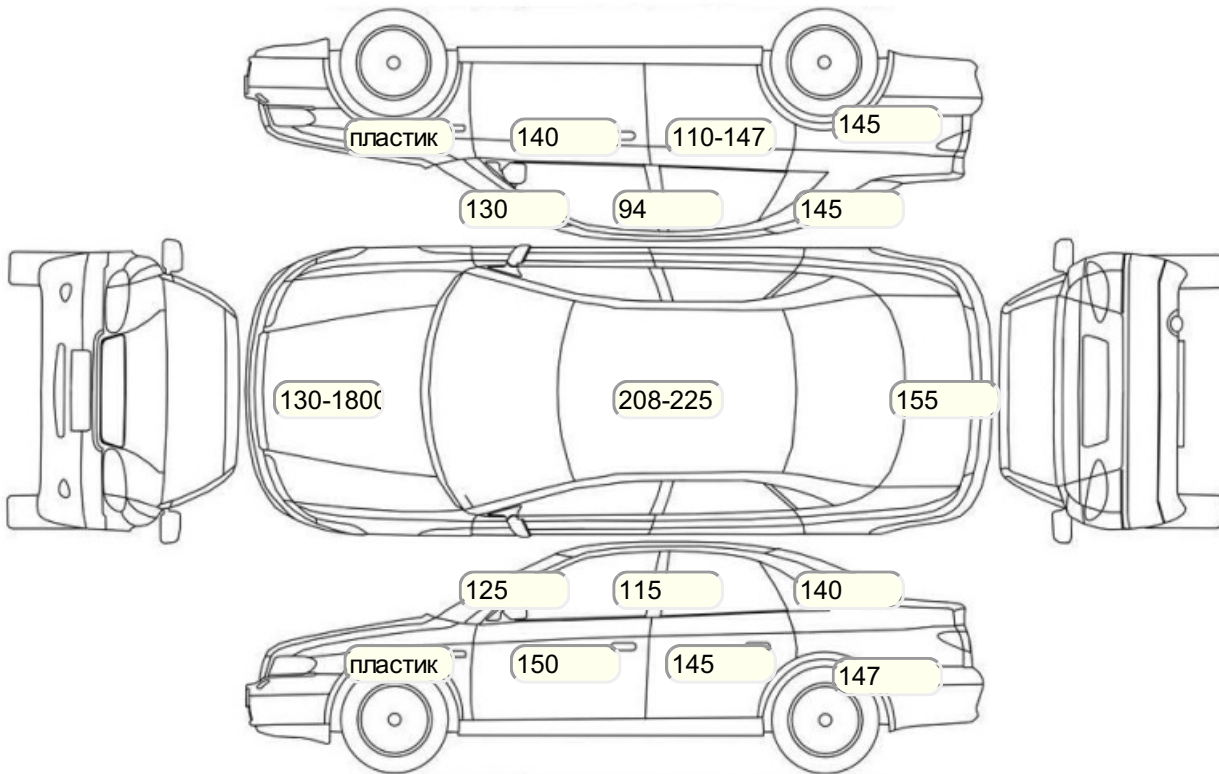

## Акт осмотра автомобиля

г. Санкт-Петербург

24.09.2024

Марка	Lada (BA3)	Модель	Vesta
Год	01/01/2019	Пробег	74498 км
ВИН	XTAGFLS30KY319470	Цвет	Белый
Двигатель	1774 см / Бензин	Коробка передач	механическая коробка
Тип кузова	Седан	Привод	передний привод
ПТС	Дубль	Кол-во регистраций	2
Кол-во ключей	2	Гарантия до	25.04.2022/Нет
Предварительная оценка		Второй комплект колес/шин	Нет

## Осмотр состояния ЛКП, мкр